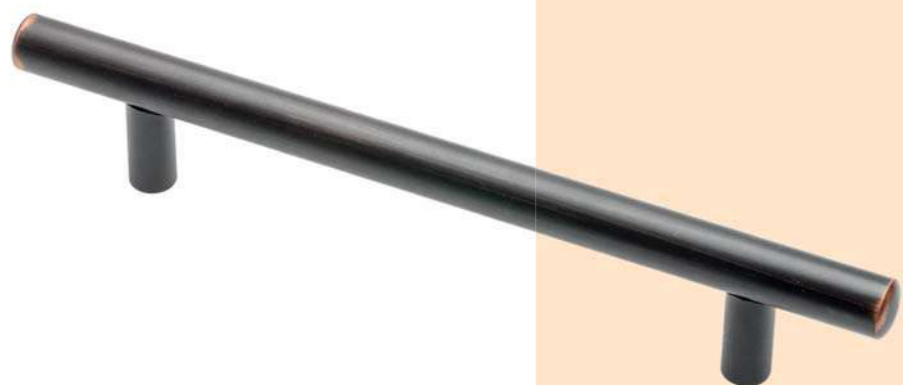

UZ - 819

С	L	античная медь
96	128	UZ-819096-14
128	160	UZ-819128-14
160	192	UZ-819160-14
192	224	UZ-819192-14
256	288	UZ-819256-14
320	352	UZ-819320-14