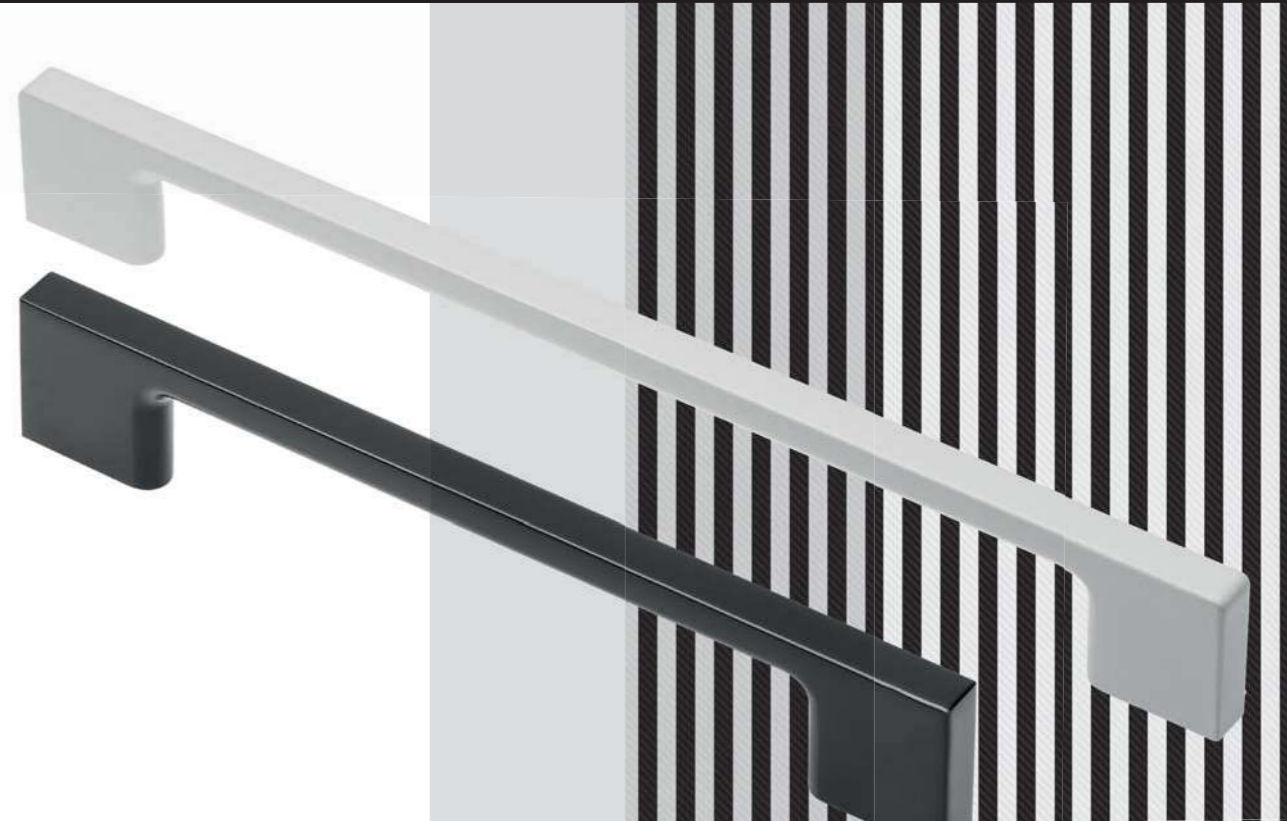

ручка-кнопка GA-IMPER-1-20M

---

*Cento*

черный матовый

ручка-кнопка GZ-CENTO-1-20M

**UZ – 819**

С	L	белый	черный
96	128	UZ-819096-10	UZ-819096-20
128	160	UZ-819128-10	UZ-819128-20
160	192	UZ-819160-10	UZ-819160-20
192	224	UZ-819192-10	UZ-819192-20
256	288	UZ-819256-10	UZ-819256-20
320	352	UZ-819320-10	UZ-819320-20