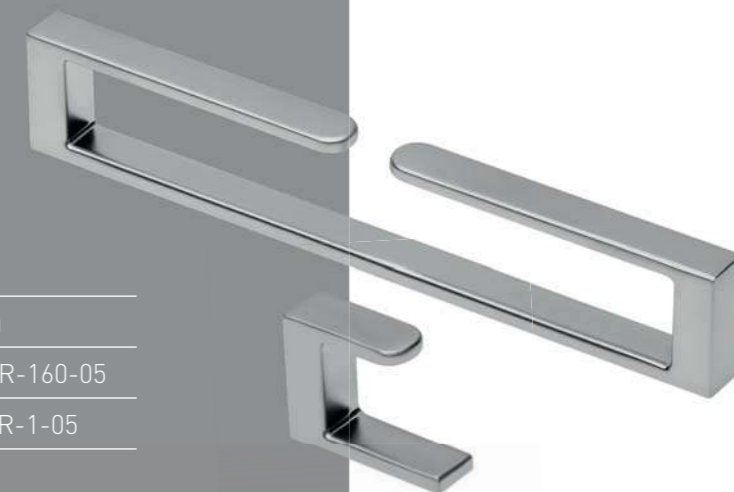

Senior

С	L	хром	алюміній
160	170	UZ-SENIOR-160-01	UZ-SENIOR-160-05
ручка-кнопка		GZ-SENIOR-1-01	GZ-SENIOR-1-05